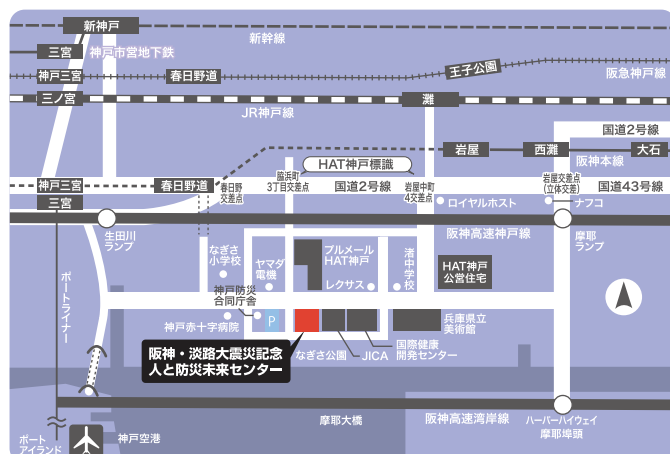

テーマ

GISで見直す被災地図 ～デジタルデータ化の推進と今後の可能性

【主催】 阪神・淡路大震災記念 人と防災未来センター 【共催】 防災企業連合 関西そなえ隊

プログラム

第1部：特別展示「GISで見直す被災地図」制作の経緯と成果の紹介

プレゼンテーション：中石 正一 株式会社 武揚堂 大阪支店、防災企業連合関西そなえ隊
 森脇 裕 阪神・淡路大震災デジタルマップ制作プロジェクト 制作統括

第2部：GIS化の意義：レクチャー&パネルディスカッション

阪神・淡路大震災記念
 人と防災未来センター
 西館1F ガイダンスルーム 1

兵庫県神戸市 中央区脇浜海岸通1丁目5-2
<http://www.dri.ne.jp/access>
 TEL 078-262-5050 (観覧案内)

懇親会 19:30～21:30

任意参加 会場：人と防災未来センター東館1F レストランマリン

最寄り駅：JR神戸線灘駅、阪神電鉄岩屋駅・春日野道駅 徒歩各約10-15分

参加費

問合わせ

テーマ

GISで見直す被災地図 ～デジタルデータ化の推進と今後の可能性

概要

この度、人と防災未来センターの震災25年特別企画展示「GIS（地理情報システム）で見直す被災地図」では、阪神・淡路大震災における広域な被災地の、約60万棟にもおよぶ建物を一件ごとの単位で被災状況調査し記録した、貴重な当時の地図資料をデジタル情報化しその成果を初めて展示公開しています。

この制作にあたってはプロジェクトを立ち上げ取り組んでいます。この度、この取り組みの意義を広く知っていただき、今後のデータ活用の可能性を考える機会として、このセミナーイベントを行います。